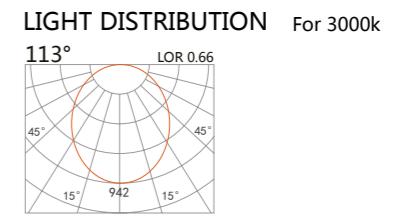

# Surface Ceiling Linear Light AVIUS

**224 172**  
**LED Power** **Colour Temp** **Luminous**  
11.5W 2700/3000K 657lm  
4000/5000K 710lm

**224 173**  
**LED Power** **Colour Temp** **Luminous**  
21.5W 2700/3000K 1314lm  
4000/5000K 1420lm

**224 174**  
**LED Power** **Colour Temp** **Luminous**  
31.5W 2700/3000K 1971lm  
4000/5000K 2130lm

**224 175**  
**LED Power** **Colour Temp** **Luminous**  
41.5W 2700/3000K 2628lm  
4000/5000K 2840lm