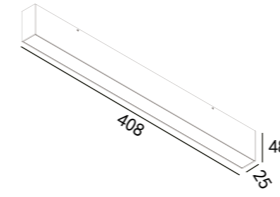

# Surface Ceiling Linear Light AVIUS

**224 172**  
**LED Power** **Colour Temp** **Luminous**  
11.5W 2700/3000K 657lm  
4000/5000K 710lm

**224 173**  
**LED Power** **Colour Temp** **Luminous**  
21.5W 2700/3000K 1314lm  
4000/5000K 1420lm