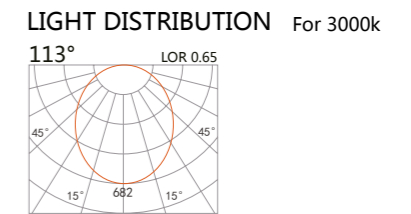

# Surface Ceiling Linear Light AVIUS

**224 172**  
**LED Power** **Colour Temp** **Luminous**  
11.5W 2700/3000K 657lm  
4000/5000K 710lm

**224 173**  
**LED Power** **Colour Temp** **Luminous**  
21.5W 2700/3000K 1314lm  
4000/5000K 1420lm

**224 174**  
**LED Power** **Colour Temp** **Luminous**  
31.5W 2700/3000K 1971lm  
4000/5000K 2130lm

**224 175**  
**LED Power** **Colour Temp** **Luminous**  
41.5W 2700/3000K 2628lm  
4000/5000K 2840lm