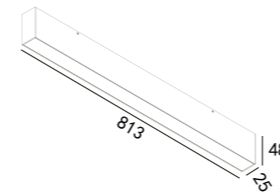

# Surface Ceiling Linear Light AVIUS

**224 172**  
**LED Power** **Colour Temp** **Luminous**  
11.5W 2700/3000K 657lm  
4000/5000K 710lm

**224 173**  
**LED Power** **Colour Temp** **Luminous**  
21.5W 2700/3000K 1314lm  
4000/5000K 1420lm