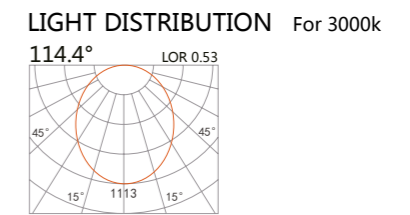

# Surface Ceiling Linear Light AVIUS

**224 172**  
**LED Power** **Colour Temp** **Luminous**  
11.5W 2700/3000K 657lm  
4000/5000K 710lm

**224 173**  
**LED Power** **Colour Temp** **Luminous**  
21.5W 2700/3000K 1314lm  
4000/5000K 1420lm

**224 174**  
**LED Power** **Colour Temp** **Luminous**  
31.5W 2700/3000K 1971lm  
4000/5000K 2130lm

**224 175**  
**LED Power** **Colour Temp** **Luminous**  
41.5W 2700/3000K 2628lm  
4000/5000K 2840lm