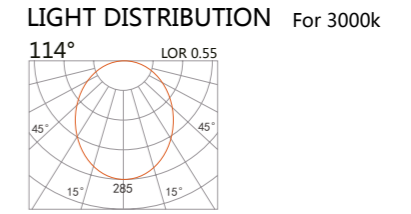

# Surface Ceiling Linear Light AVIUS

**224 172**  
**LED Power** **Colour Temp** **Luminous**  
11.5W 2700/3000K 657lm  
4000/5000K 710lm

**224 173**  
**LED Power** **Colour Temp** **Luminous**  
21.5W 2700/3000K 1314lm  
4000/5000K 1420lm

**224 174**  
**LED Power** **Colour Temp** **Luminous**  
31.5W 2700/3000K 1971lm  
4000/5000K 2130lm

**224 175**  
**LED Power** **Colour Temp** **Luminous**  
41.5W 2700/3000K 2628lm  
4000/5000K 2840lm