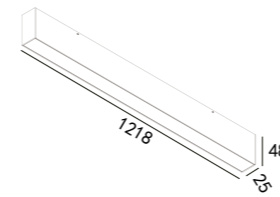

# Surface Ceiling Linear Light AVIUS

**224 172**  
**LED Power** **Colour Temp** **Luminous**  
11.5W 2700/3000K 657lm  
4000/5000K 710lm

**224 173**  
**LED Power** **Colour Temp** **Luminous**  
21.5W 2700/3000K 1314lm  
4000/5000K 1420lm